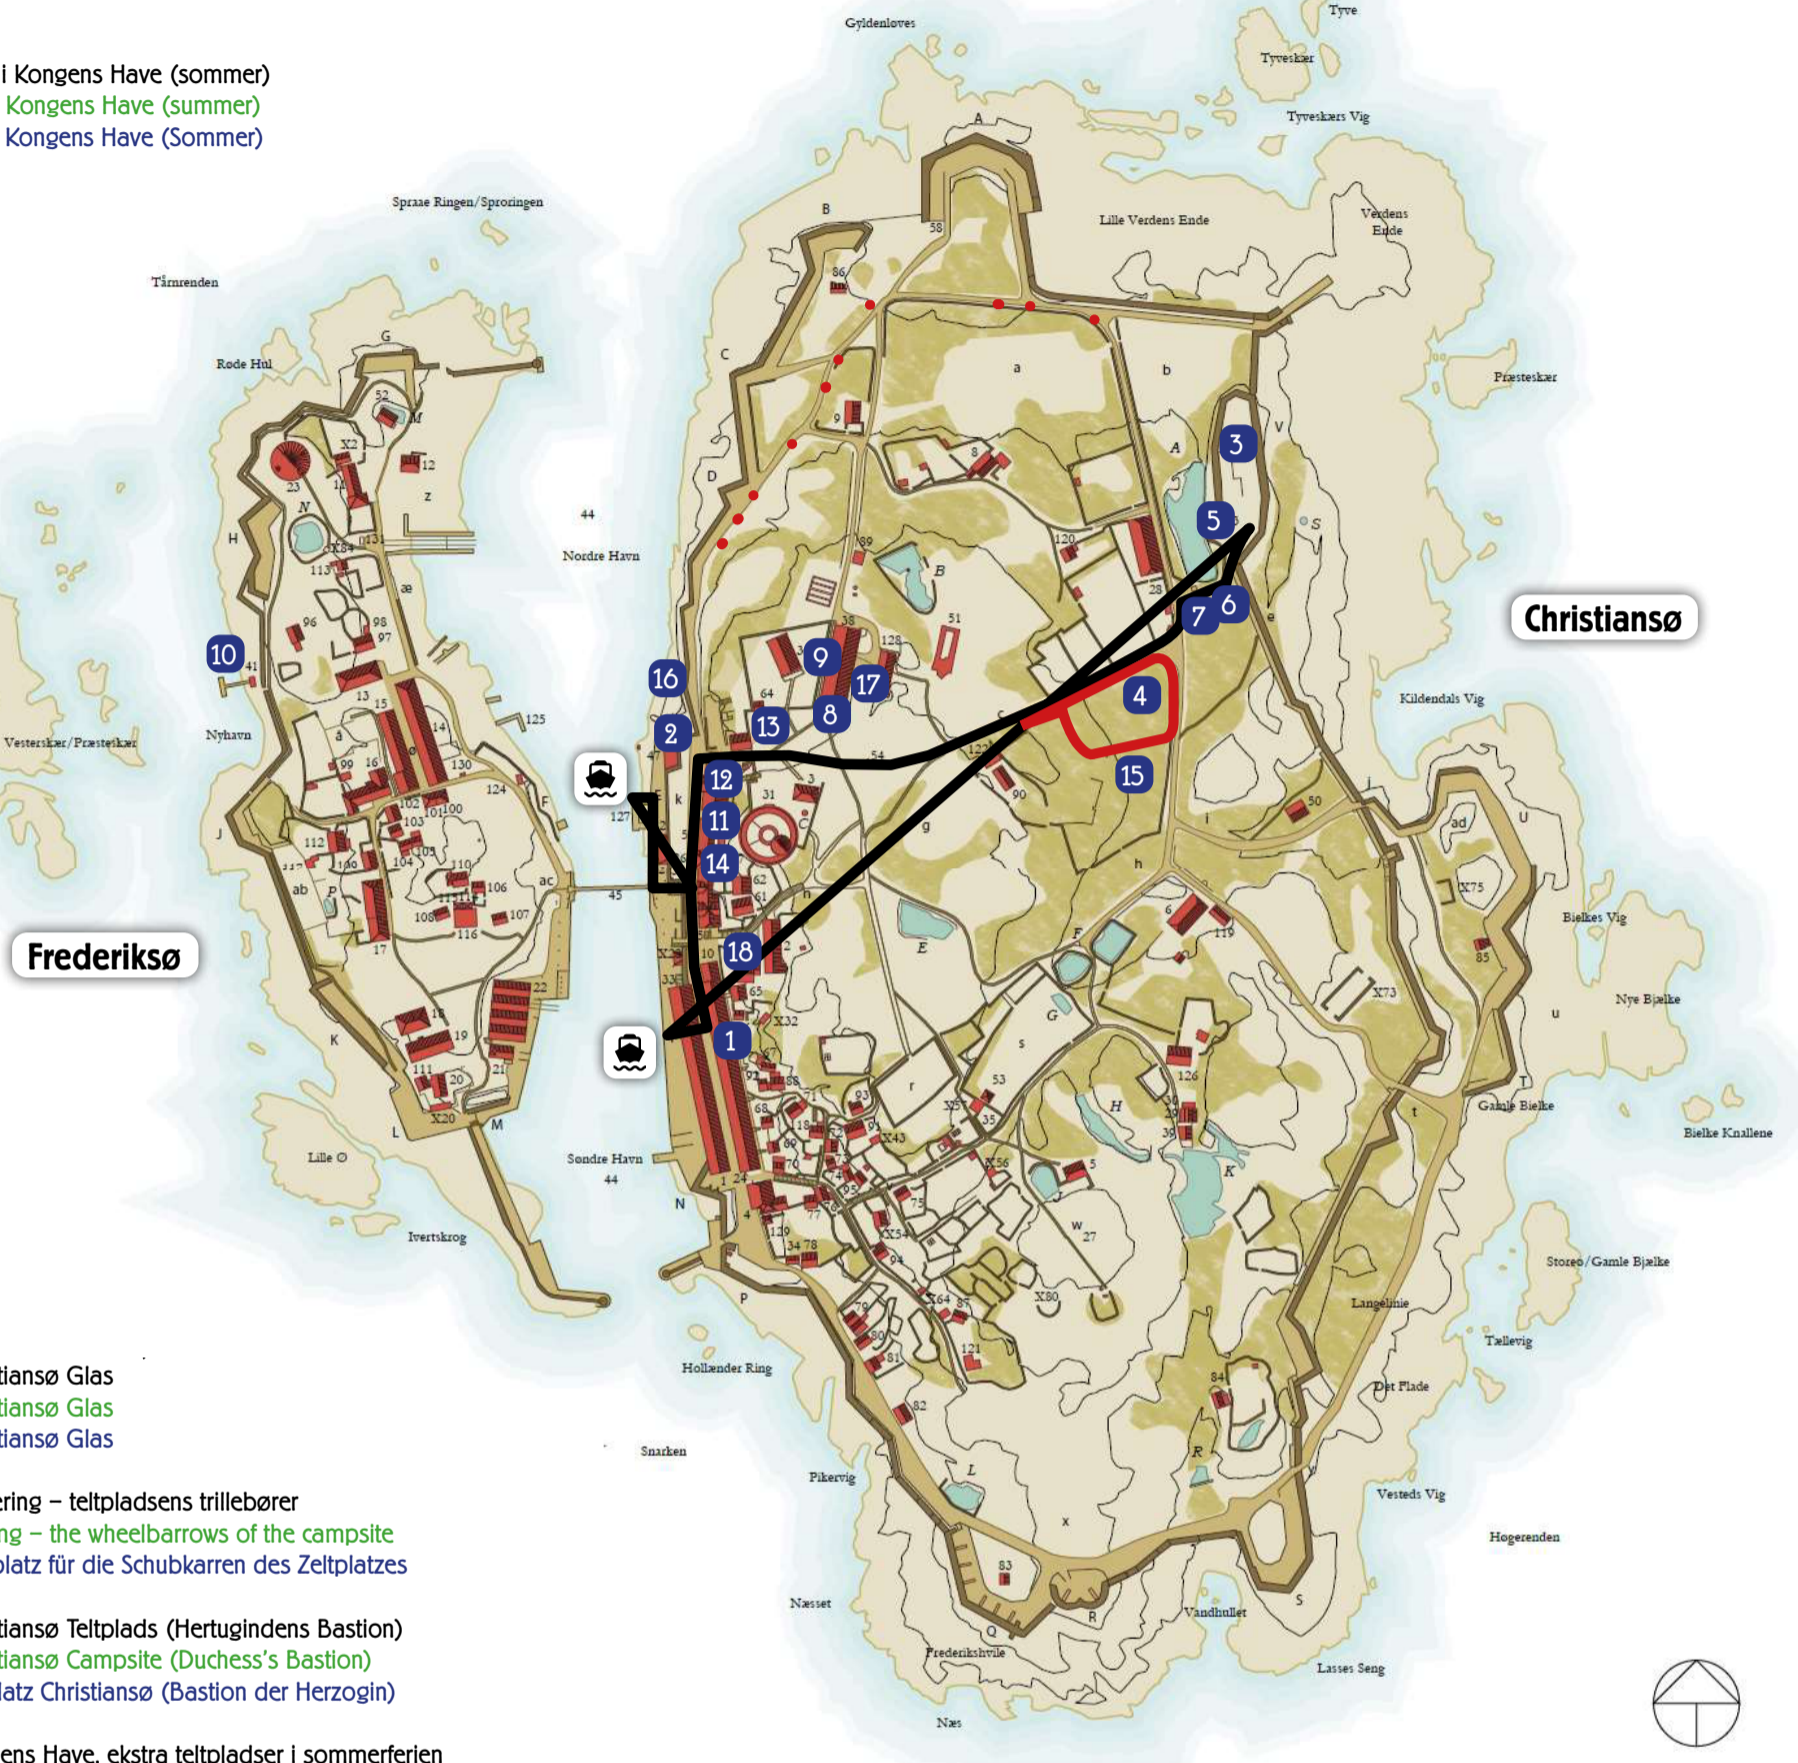

Christiansø Teltplads - INFO

Rute til Christiansø Teltplads (Hertuginde Bastion)
The route to Christiansø Teltplads (Hertuginde Bastion)
Die Route zum Zeltplatz Christiansø (Hertuginde Bastion)

Vej uden trapper (trillebør)
Road without stairs (wheelbarrow)
Straße ohne Treppen (Schubkarre)

Teltområde i Kongens Have (sommer)
Tent area in Kongens Have (summer)
Zeltplatz im Kongens Have (Sommer)

- **1** Christiansø Glas
  Christiansø Glas
  Christiansø Glas
- **2** Parkering – teltpladsens trillebører
  Parking – the wheelbarrows of the campsite
  Parkplatz für die Schubkarren des Zeltplatzes
- **3** Christiansø Teltplads (Hertuginde Bastion)
  Christiansø Campsite (Duchess's Bastion)
  Zeltplatz Christiansø (Bastion der Herzogin)
- **4** Kongens Have, ekstra teltpladser i sommerferien
  Kings Garden, extra tent pitches during the summer holidays
  "Kongens Have", zusätzliche Zeltplätze während der Sommerferien
- **5** "Vaskehuset" (hytte) – køkken mv
  "Vaskehuset" (cabin) – kitchen etc.
  „Vaskehuset“ (Hütte) – Küche usw.
- **6** Teltpladsens toiletter
  Campsite toilets
  Die Toiletten des Zeltplatzes
- **7** Affaldsstation (dagligt affald)
  Waste station (daily waste)
  Abfallstation (täglich Abfall)
- **8** Offentlige toiletter i "Vagten"
  Public toilets in "Vagten"
  Öffentliche Toiletten in „Vagten“
- **9** Brusebade og Vaskeri i "Vagten"
  Showers and Laundry in "Vagten"
  Duschen und Waschen in "Vagten"
- **10** Badebro
  Bathing Pier
  Badebrücke
- **11** Købmand
  Grocery store
  Lebensmittelgeschäft
- **12** Kro og restaurant
  Inn and restaurant
  Gasthaus und Restaurant
- **13** Kiosk
  Kiosk
  Kiosk
- **14** Bibliotek (internetadgang)
  Library (internet access)
  Bibliothek (Internetzugang)
- **15** Bålsted i Kongens Have
  Campfire in Kongens Have
  Grillplatz im Park (Kongens Have)
- **16** Bålsted på havnen
  Campfire at the harbor
  Grillplatz am Hafen
- **17** Storskrald bag "Vagten"
  Bulky rubbish behind "Vagten"
  Sperrmüll hinter "Vagten"
- **18** Turistinformation
  Tourist information
  Touristeninformation